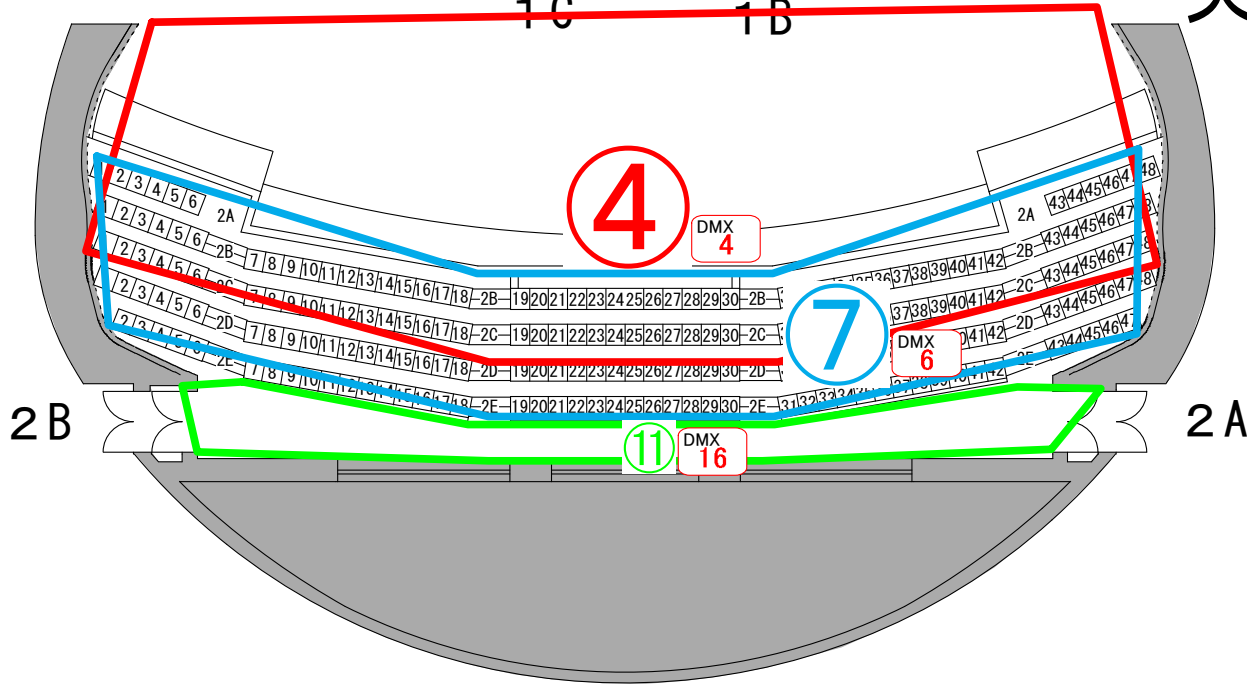

# 舞台

天井間接  
壁アテ ① DMX 12  
間接 ④ DMX 17

天井間接  
壁アテ ③ DMX 14  
間接 ⑥ DMX 19

## 1階席

①から⑤までは  
大天井の器具  
⑥から⑬は  
天井のダウンライト

## 2階席

DMX対応表

客席DL	DMX
1	1
2	2
3	3
4	4
5	5
6	10
7	6
8	9
9	7
10	15
11	16
12	20
13	21
前室	11
間接	12
1	12
2	13
3	14
4	17
5	18
6	19

天井間接  
壁アテ ② DMX 13  
間接 ⑤ DMX 18

## 3階席