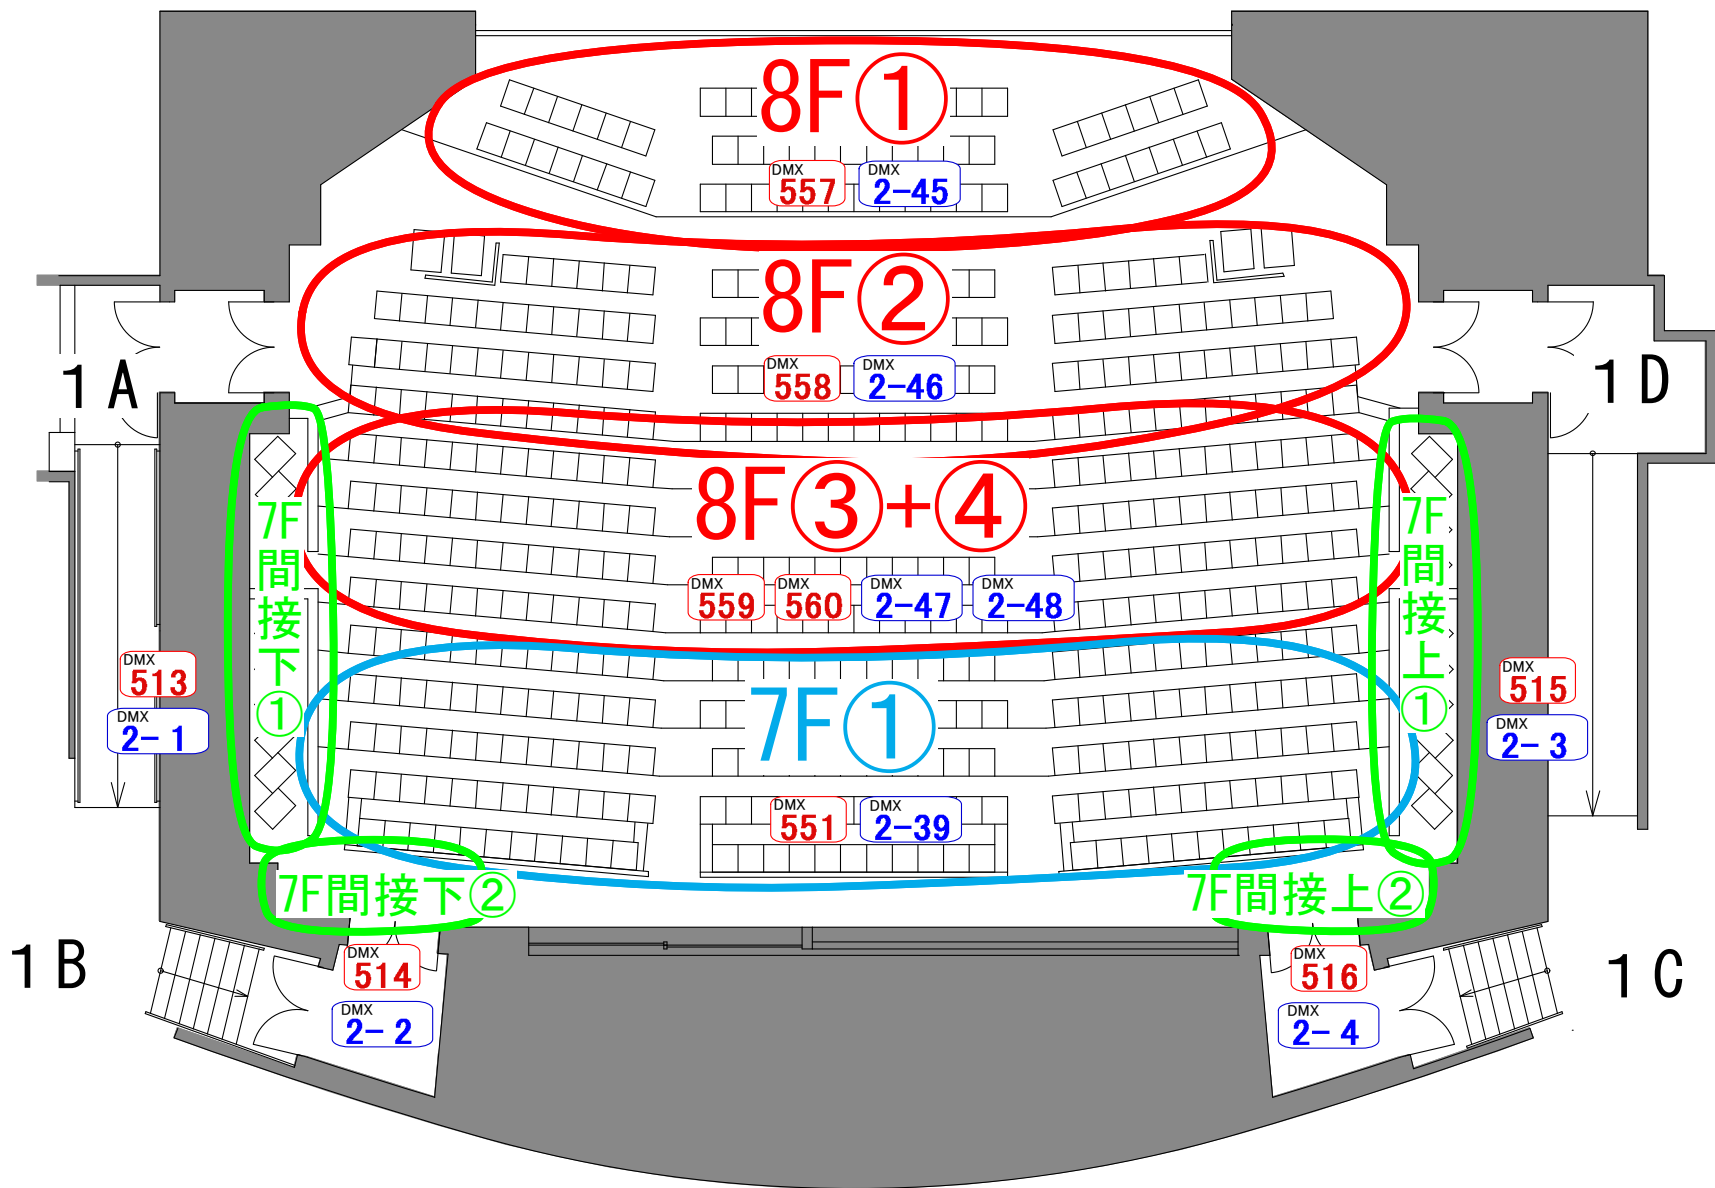

舞台

7F②に関しては該当の灯体が存在せず
空き回路と推察される

1階席

2階席

DMX	518		
DMX	2-4		
客席			
7F-1	2-39	551	
2	2-40	552	
8F-1	2-45	557	
2	2-46	558	
3	2-47	559	
4	2-48	560	
5	2-37	549	
6	2-38	550	
前室			
7F	2-41	553	
8F	2-42	554	
間接			
7F下-1	2-1	513	
2	2-2	514	
7F上-1	2-3	515	
2	2-4	516	
8F下	2-5	517	
7F上	2-7	519	