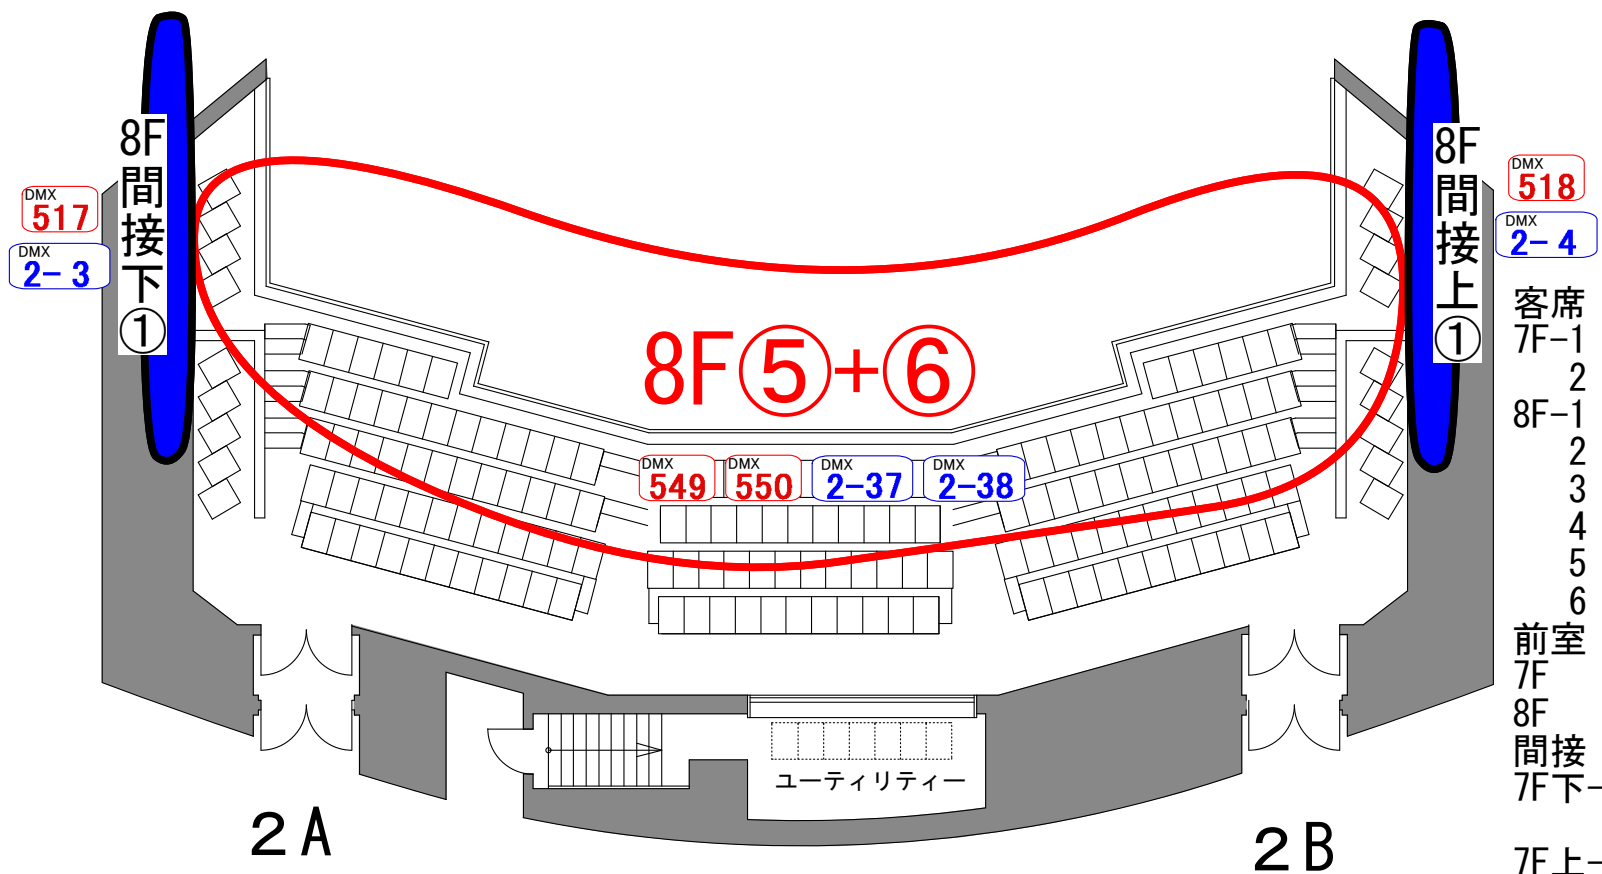

舞台

7F②に関しては該当の灯体が存在せず
空き回路と推察される

1階席

2階席

DMX	518		
DMX	2-4		
客席			
7F-1	2-39	551	
2	2-40	552	
8F-1	2-45	557	
2	2-46	558	
3	2-47	559	
4	2-48	560	
5	2-37	549	
6	2-38	550	
前室			
7F	2-41	553	
8F	2-42	554	
間接			
7F下-1	2-1	513	
2	2-2	514	
7F上-1	2-3	515	
2	2-4	516	
8F下	2-5	517	
7F上	2-7	519	