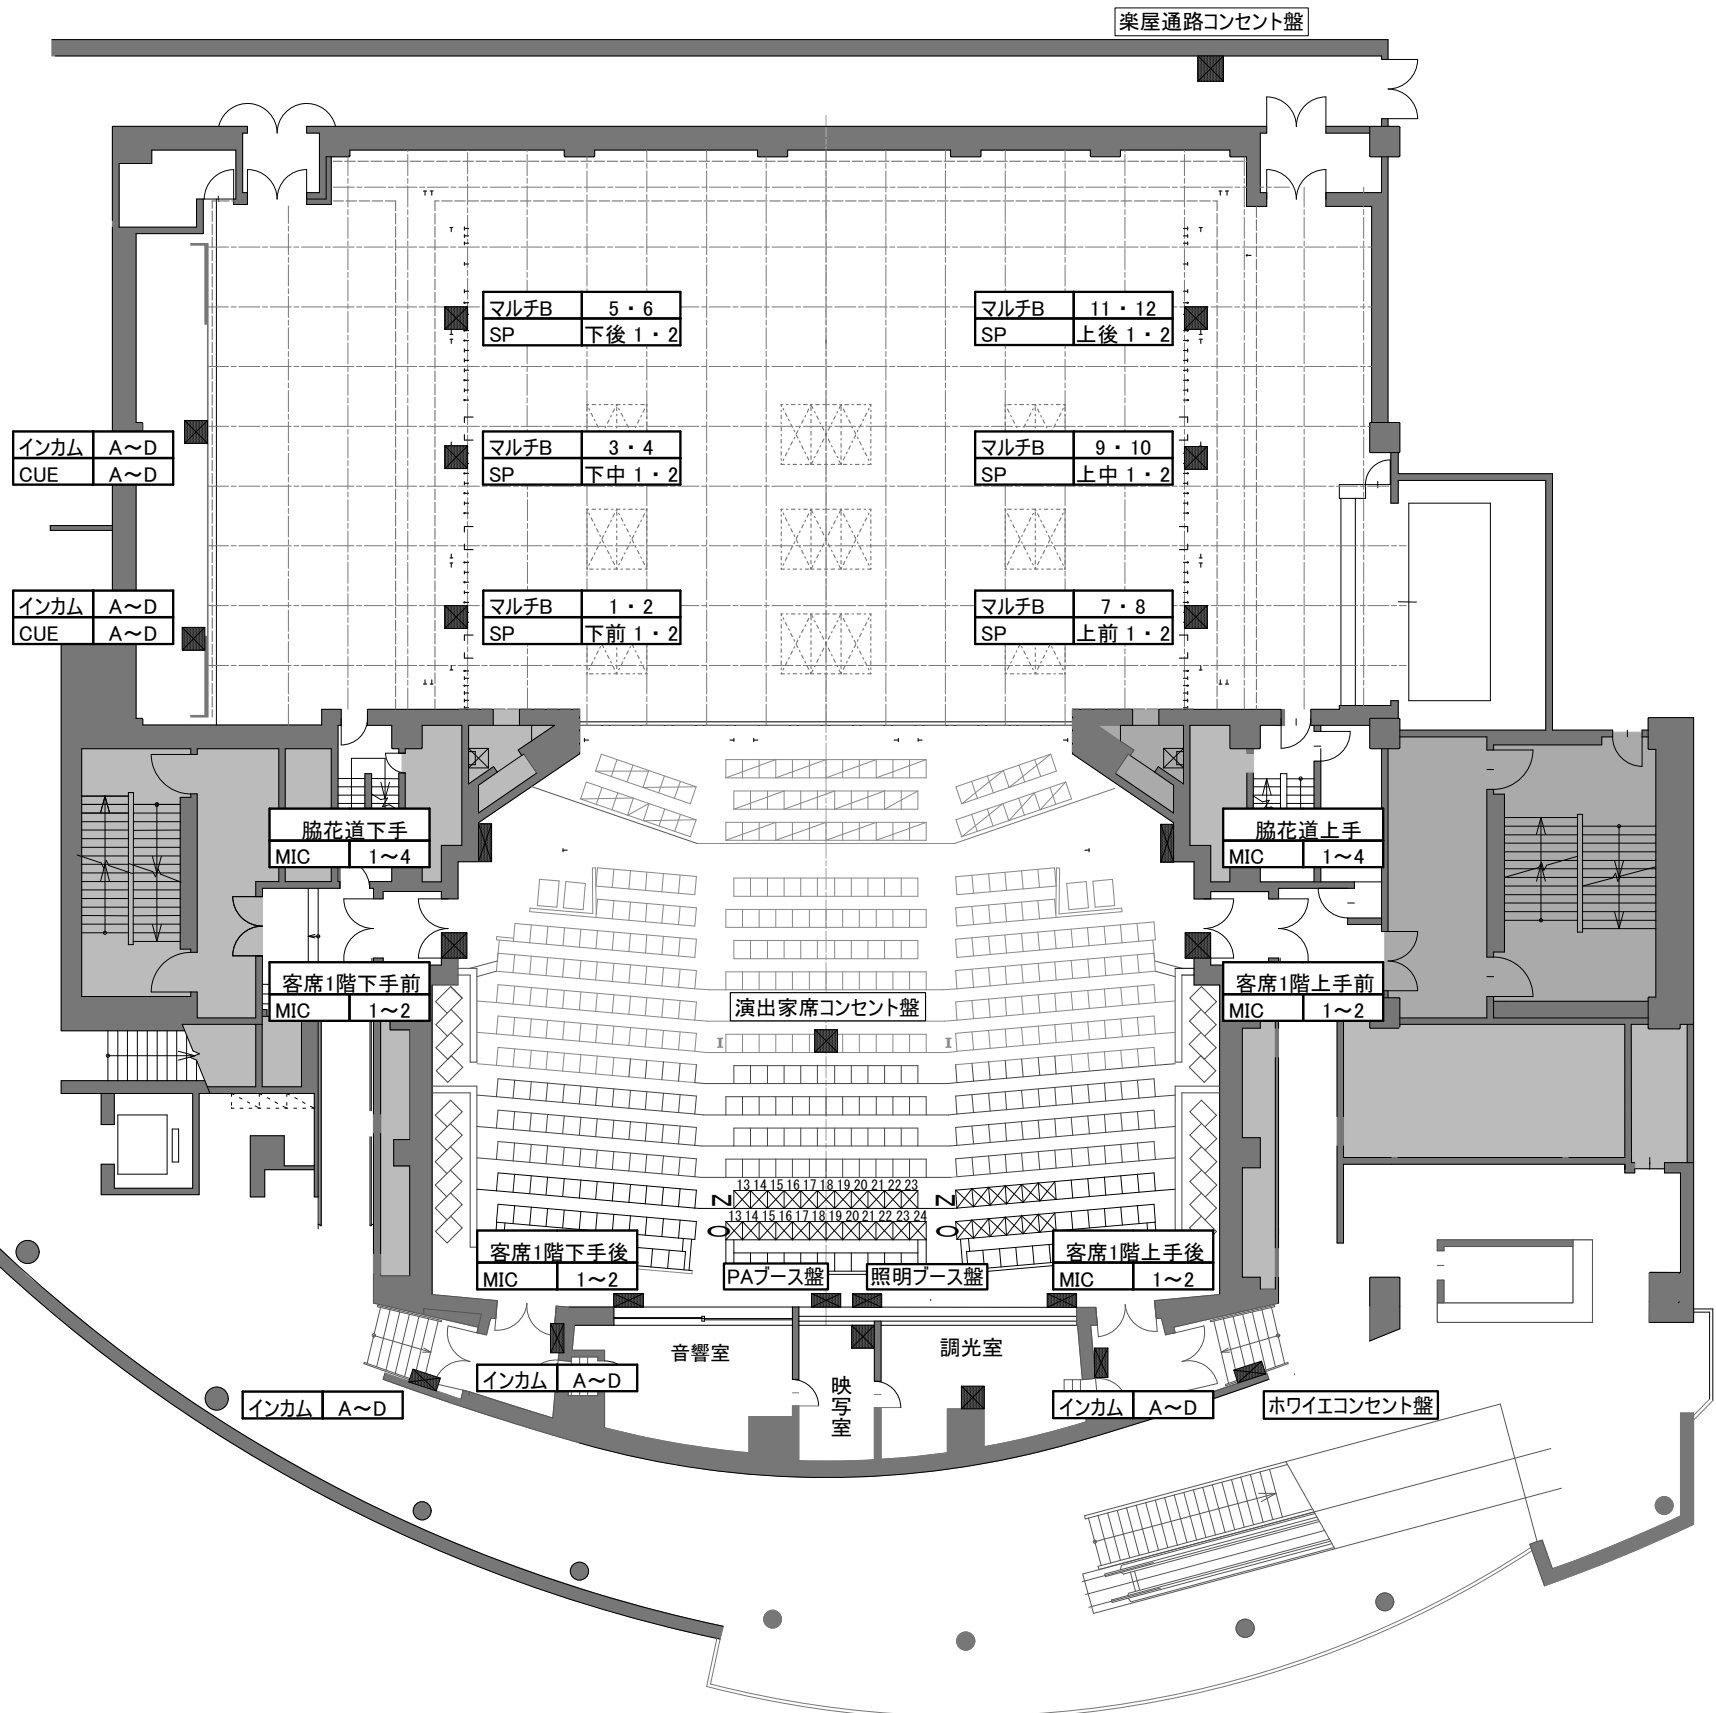

中劇場 客席1F音響回線図

楽屋通路コンセント盤		
MIC		1~4
SP		1・2
インカム		A~D
映像		1~4

演出家席コンセント盤		
MIC		1~3
インカム		A~D
TEL		1
ITV HE		1
CUE親機		1口
音響電源	平行	1口

照明ブース盤		
インカム		A~D

PAブース盤		
インカム		A~D
control/卓		1-IN/OUT 2-IN/OUT
LAN		1口
BNC	下手袖盤	1・2
	WG/OUT	1・2
MIC	マルチ	A・D・E・F・G・H 音響機器室渡り
音響電源	平行	1口
	C型	3口